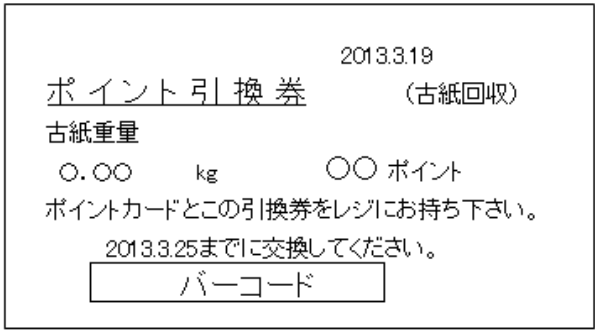

※交換期限までにレジにて
ポイントに還元してください。