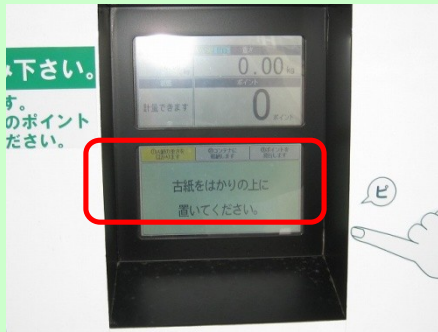

# エコチエンの使い方

1

①古紙を赤枠の「はかり」の上ののせてください。

※1回で量れる数量は30kgまでです。  
30kg以上お持ちの場合は  
数回に分けて行って下さい。

次のページへ

②

②液晶画面の赤枠  
「ここをタッチしてください。」を押してください。

③

③はかりにのせた古紙を大きな箱に  
「新聞」・「雑誌」に分けて入れてください。

④

④全ての古紙が入れ終わったら 自動  
で発見口からポイント引換券が発行さ  
れます。

※交換期限までにレジにて  
ポイントに還元してください。