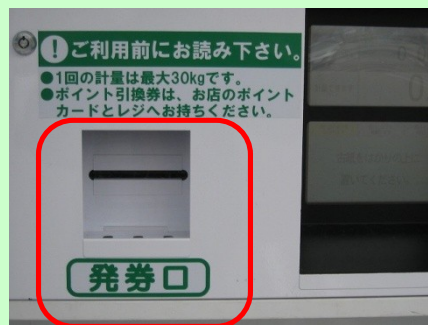

④全ての古紙が入れ終わったら 自動
で発見口からポイント引換券が発行さ
れます。