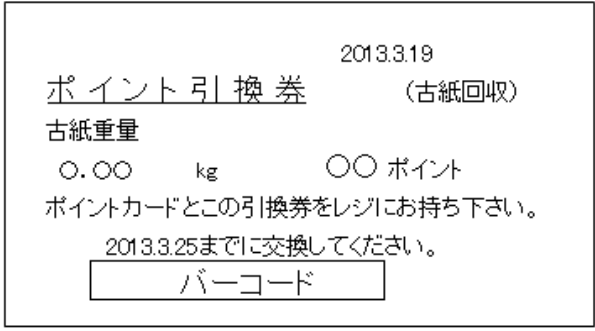

※交換期限までにレジにて
ポイントに還元してください。