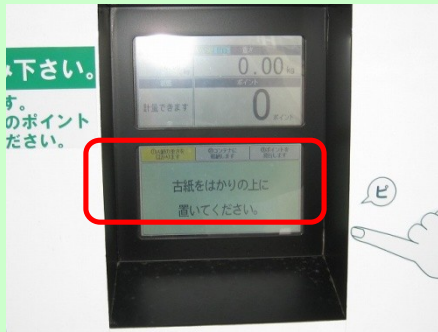

# エコチエンの使い方

1

①古紙を赤枠の「はかり」の上ののせてください。

※1回で量れる数量は30kgまでです。  
30kg以上お持ちの場合は  
数回に分けて行って下さい。

次のページへ

②

②液晶画面の赤枠  
「ここをタッチしてください。」を押してください。

③